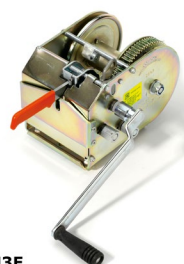

HANDLIEREN MANUAL WINCHES

Handlieren Manual winches

Goliath handlier met pal Goliath winch / ratchet

| Niet voor hijsdoeleinden
| Not for lifting applications

3N1

5N1

Drum dia = drumdiameter
Drum dia = diameter of drum

Max trek = max trekkracht
Max trek = max pulling capacity

Artikelnr.	Type	Drum dia	Max trek	Zwengel	Capaciteit	kg/stuk
Part no.		mm	kg	Handle	Capacity	kg/piece
34051003N1	3N1	25	470	vast / fixed	4mm/13m	2,0
34051005N1	5N1	22	595	vast / fixed	6mm/10m	3,0
34051006N1	6N1	22	650	vast / fixed	6mm/10m	3,2
34051007N1	7N1	28	720	vast / fixed	7mm/14m	4,6
34051009N1	9N1	28	900	vast / fixed	7mm/16m	6,0

Goliath handlier met pal en handrem Goliath winch / ratchet / handbrake

| Niet voor hijsdoeleinden
| Not for lifting applications

16N2F

25N3F

Drum dia = drumdiameter
Drum dia = diameter of drum

Max trek = max trekkracht
Max trek = max pulling capacity

TS 800

Goliath compacte hijslier / wormwiel
Goliath compact lifting winch / wormgear

| Permanent geremd
 | Permanent brake

Max hijs = max hijsvermogen
 Max hijs = max lifting capacity

Artikelnr.	Type	Max hijs	Zwengel	Capaciteit	kg/stuk
Part no.		kg	Handle	Capacity	kg/piece
344010CS100	CS100	100	vast / fixed	3mm/9m	1,8
344010CS200	CS200	200	vast / fixed	3mm/4m - 4mm/2m	1,8
344015CS100MD	CS100MD	100	afneembaar / removable	3mm/9m	1,8
344015CS200MD	CS200MD	200	afneembaar / removable	3mm/4m - 4mm/2m	1,8
344020CS100PS	CS100PS	170	vast / fixed	band / strap	1,8.