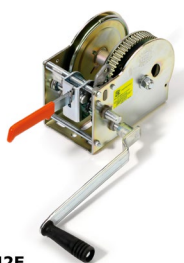

Goliath handlier met pal en handrem Goliath winch / ratchet / handbrake

| Niet voor hijsdoeleinden
| Not for lifting applications

16N2F